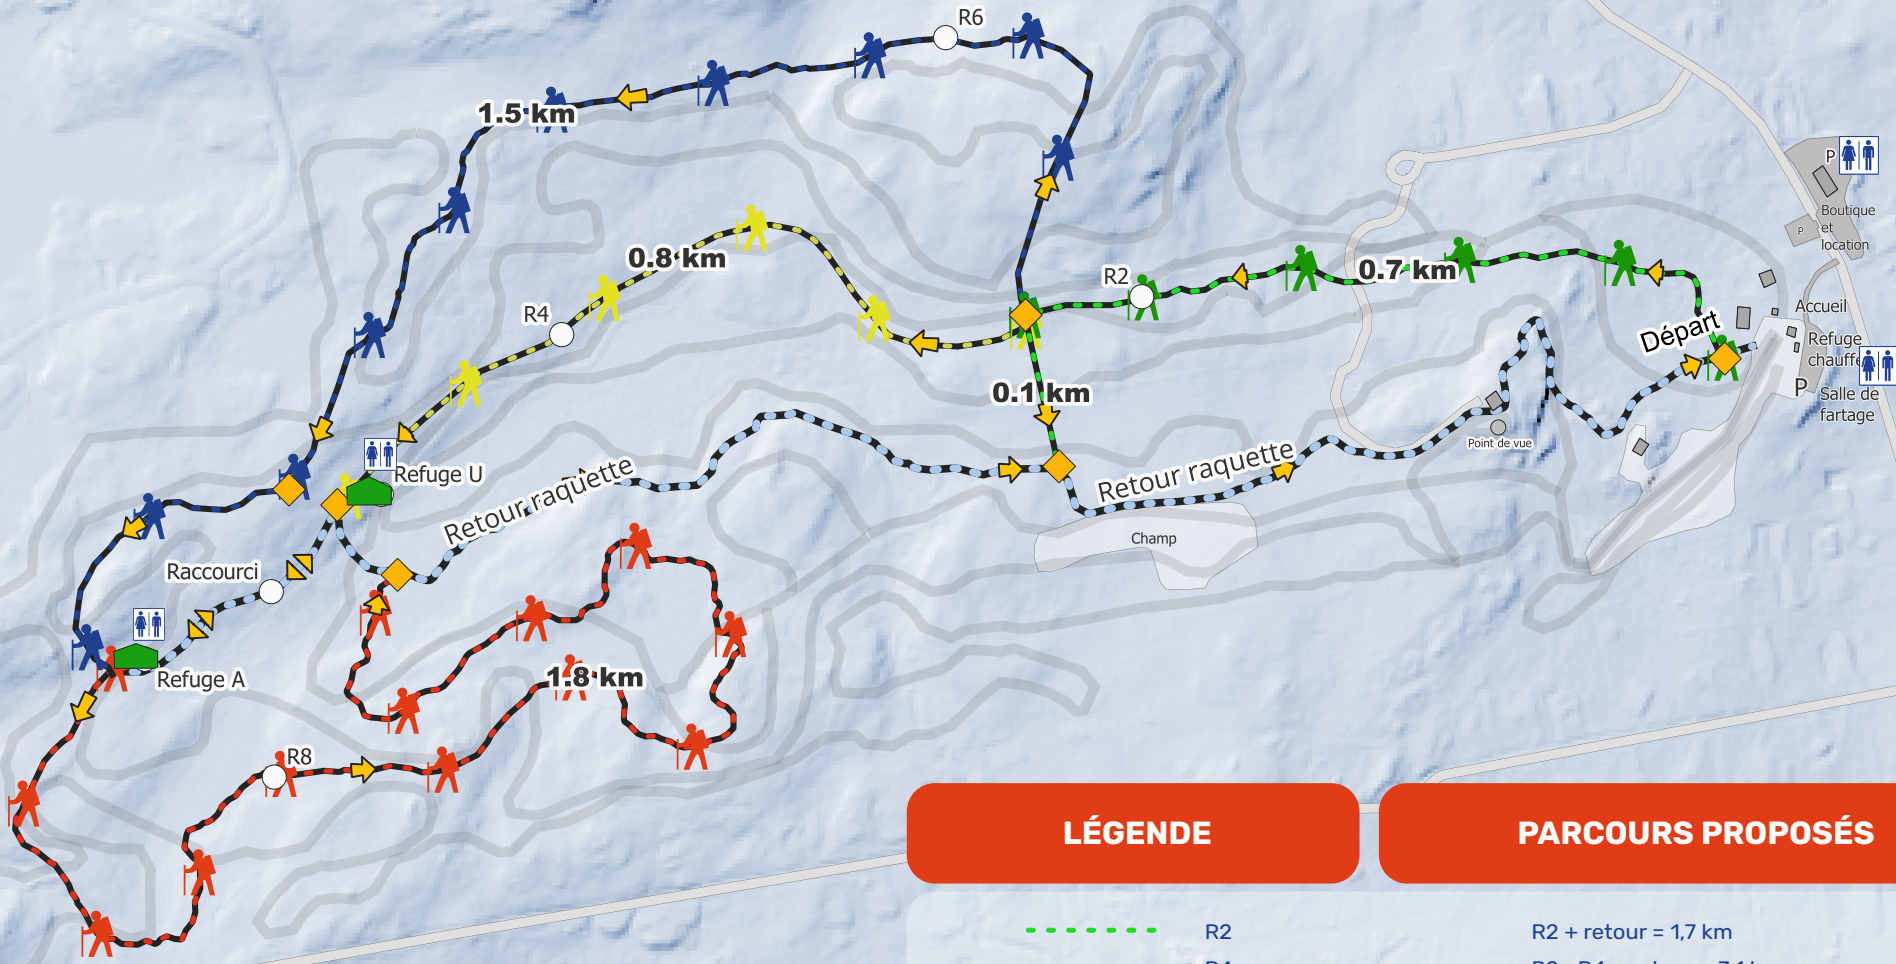

Sentiers GAI-LURON

LÉGENDE

-  R2
-  R4
-  R6
-  R8
-  Retour vers l'accueil
-  intersection

PARCOURS PROPOSÉS

- R2 + retour = 1,7 km
- R2+ R4 + retour = 3,1 km
- R2 + R6 + retour = 4,1 km
- R2 + R6 + R8 + retour = 5,5 km