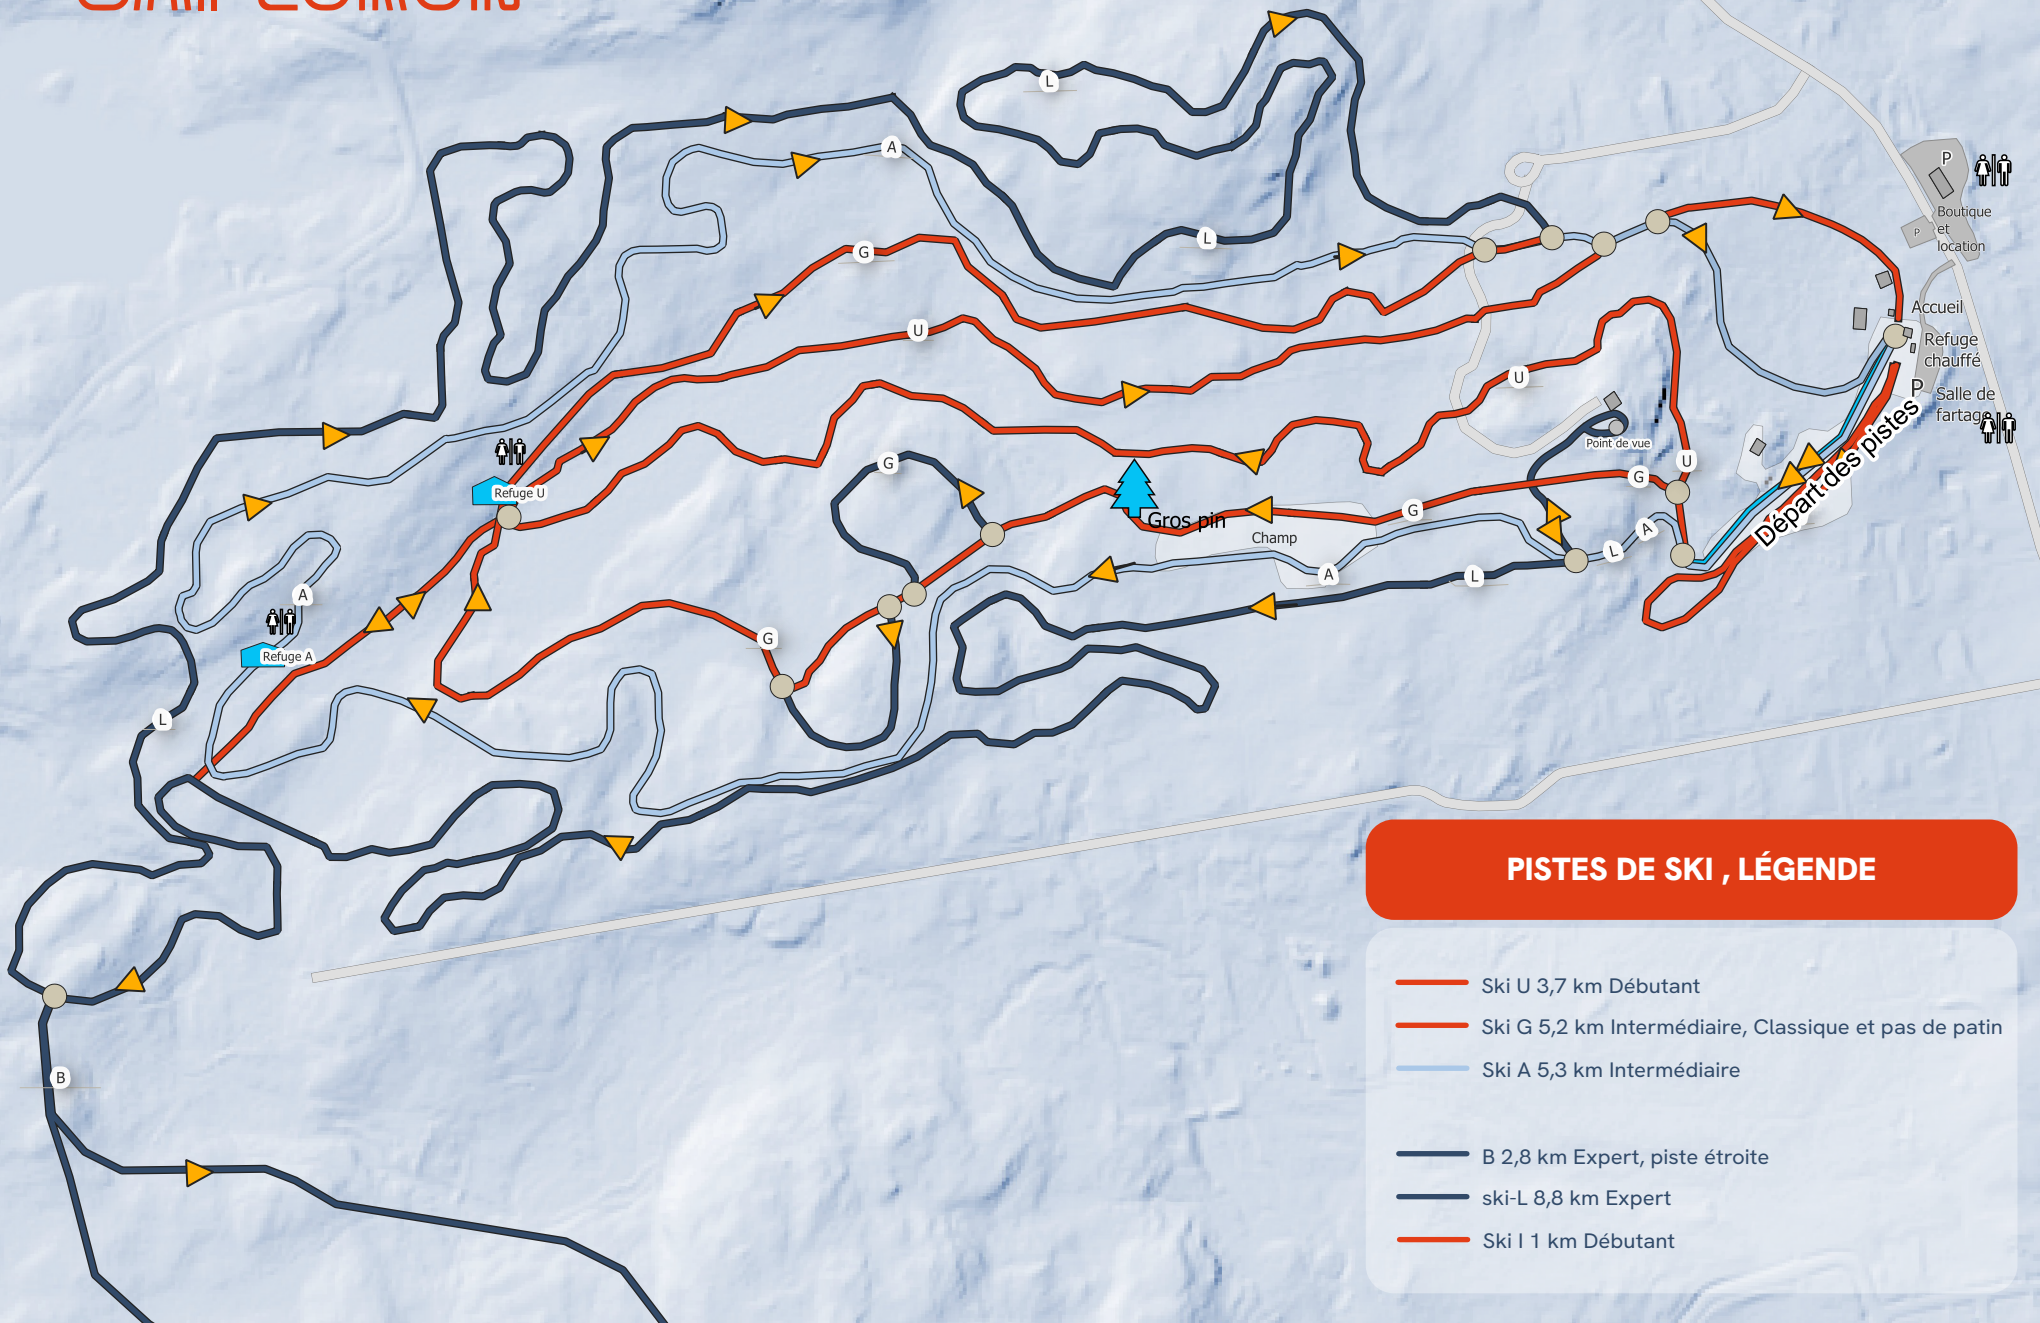

Sentiers GAI-LURON

PISTES DE SKI , LÉGENDE

-  Ski U 3,7 km Débutant
-  Ski G 5,2 km Intermédiaire, Classique et pas de patin
-  Ski A 5,3 km Intermédiaire
-  B 2,8 km Expert, piste étroite
-  ski-L 8,8 km Expert
-  Ski I 1 km Débutant